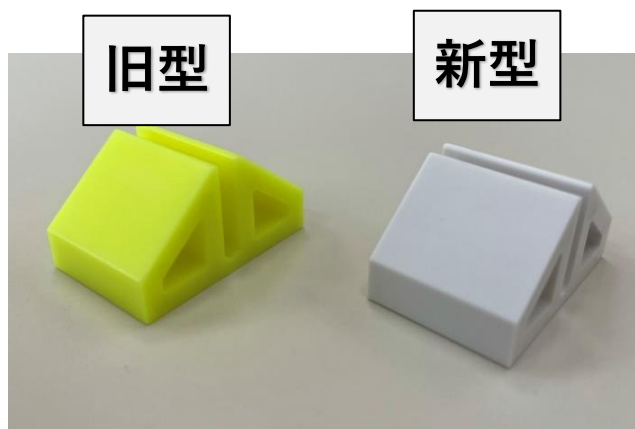

エチケットパネル専用スタンド 仕様変更のご案内

拝啓 時下ますますご清栄のこととお喜び申し上げます。

平素は格別のお引き立て、ご愛顧を賜り厚く御礼申し上げます。

さて、この度諸般の事情により下記の通り仕様変更いたします事をご案内申し上げます。

お客様には大変ご迷惑をお掛けいたしますが、ご理解賜りますようお願い申し上げます。

変更内容 ： スタンド色 変更
 旧型【イエロー】 ⇒ 新型【ホワイト】
 材質は変わりません。