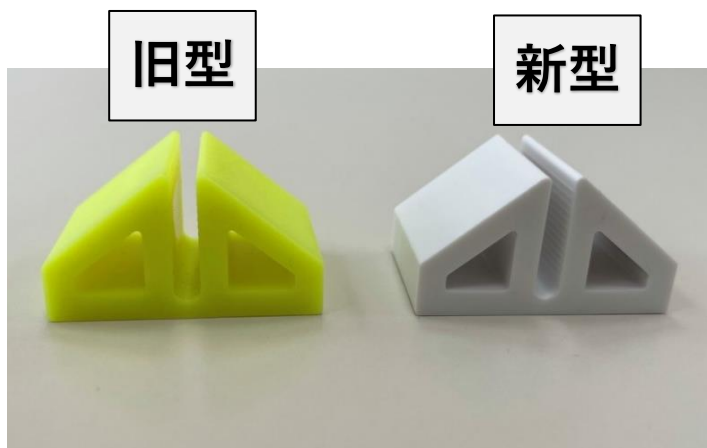

エチケットパネル専用スタンド 仕様変更のご案内

拝啓 時下ますますご清栄のこととお喜び申し上げます。

平素は格別のお引き立て、ご愛顧を賜り厚く御礼申し上げます。

さて、この度諸般の事情により下記の通り仕様変更いたします事をご案内申し上げます。

お客様には大変ご迷惑をお掛けいたしますが、ご理解賜りますようお願い申し上げます。

変更内容 ： スタンド色 変更
 旧型【イエロー】 ⇒ 新型【ホワイト】
 材質は変わりません。